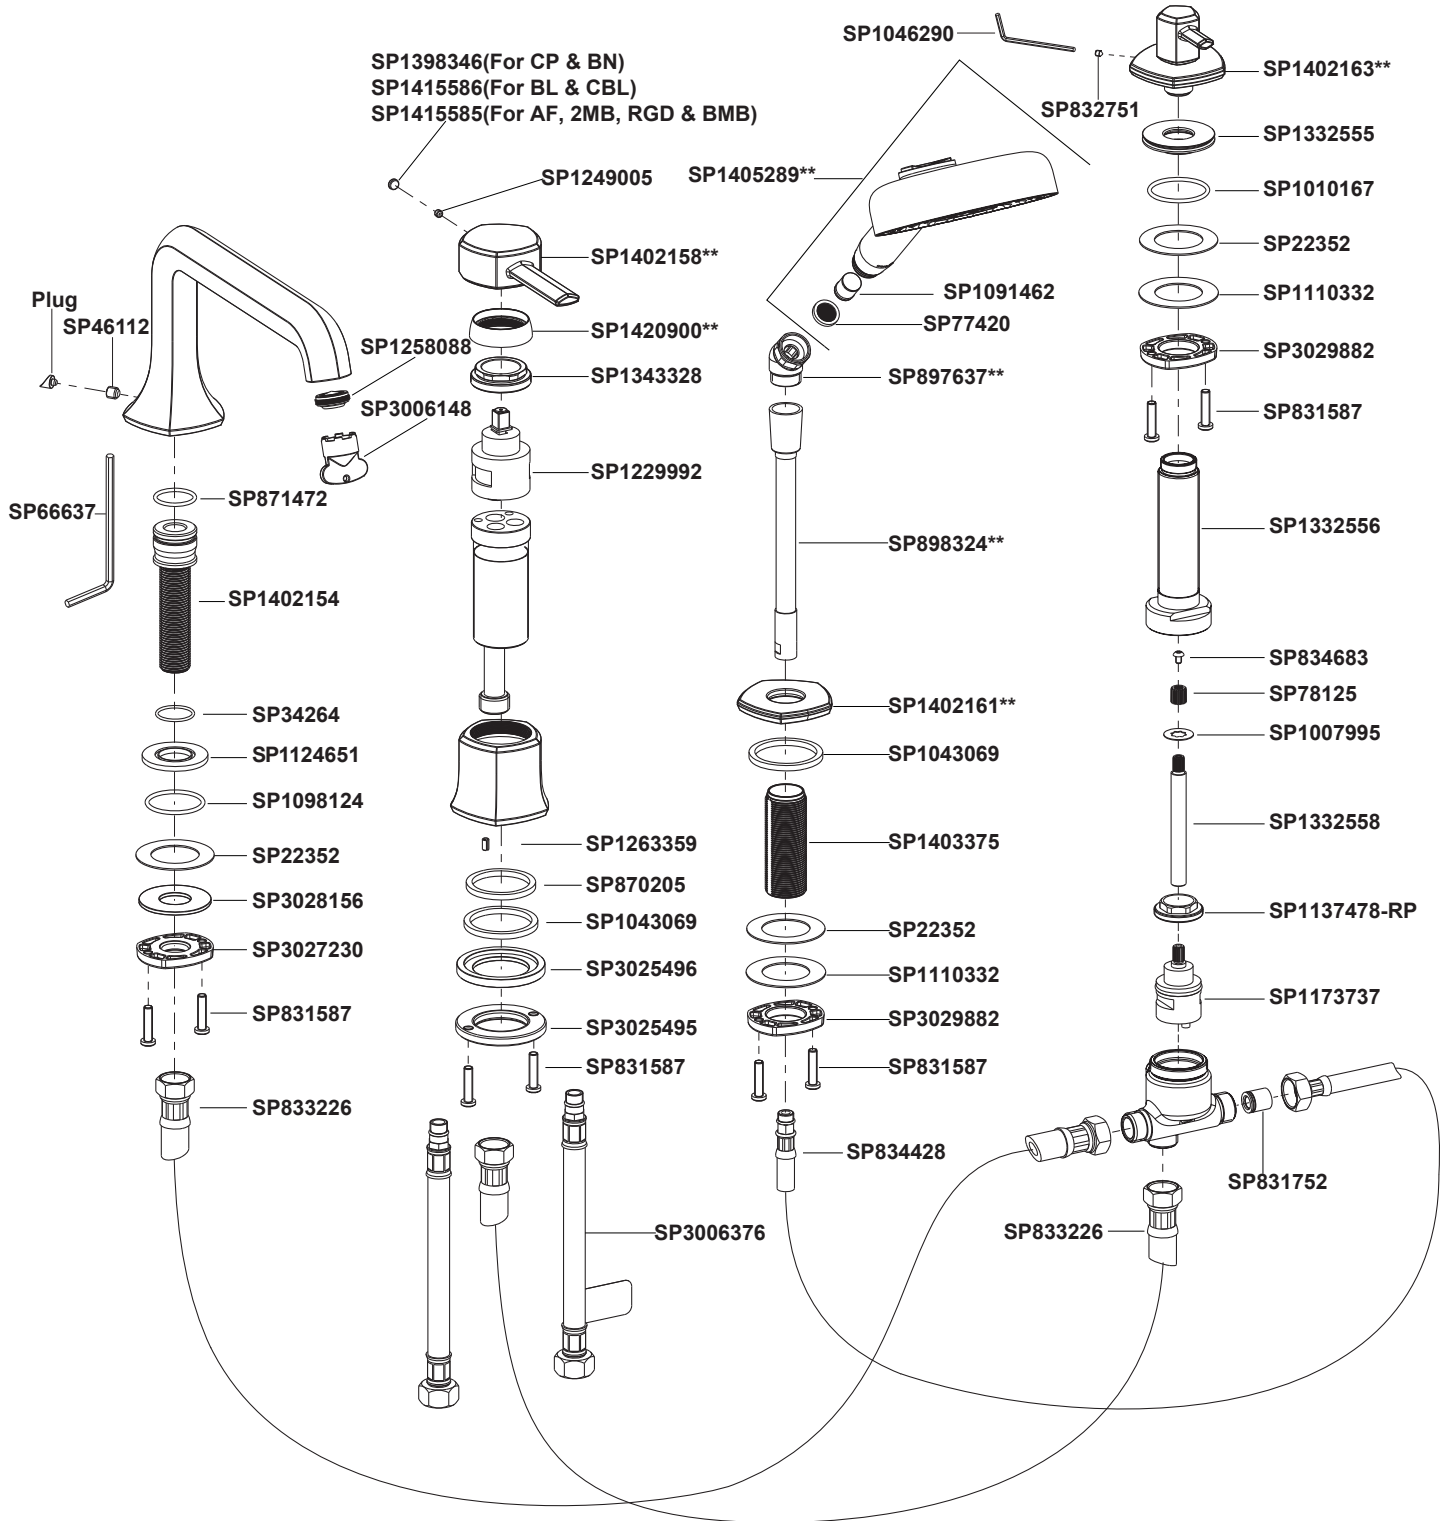

EX27110T-4

ก๊อกผสมอ่างอาบน้ำพร้อมฝักบัวสายอ่อนมือบิดก้านโยก(ปากก๊อกแบบโค้ง)

Plug	SP1402155	SP1423195	SP1423196
Finish	CP, BN, CBL	AF, RGD, 2MB	BL, BMB

\*\*Finish/color code must be specified when ordering

\*\*ระบุรหัสวัสดุเคลือบผิว/สีในการสั่งซื้อผลิตภัณฑ์

EX27111T-4

ก๊อกผสมอ่างอาบน้ำพร้อมฝักบัวสายอ่อนมือบิดก้านโยก(ปากก๊อกแบบตรง)

Plug	SP1402155	SP1423195	SP1423196
Finish	CP, BN, CBL	AF, RGD, 2MB	BL, BMB

\*\*Finish/color code must be specified when ordering

\*\*ระบุรหัสสี/สีเคลือบผิว/สีในการสั่งซื้อผลิตภัณฑ์