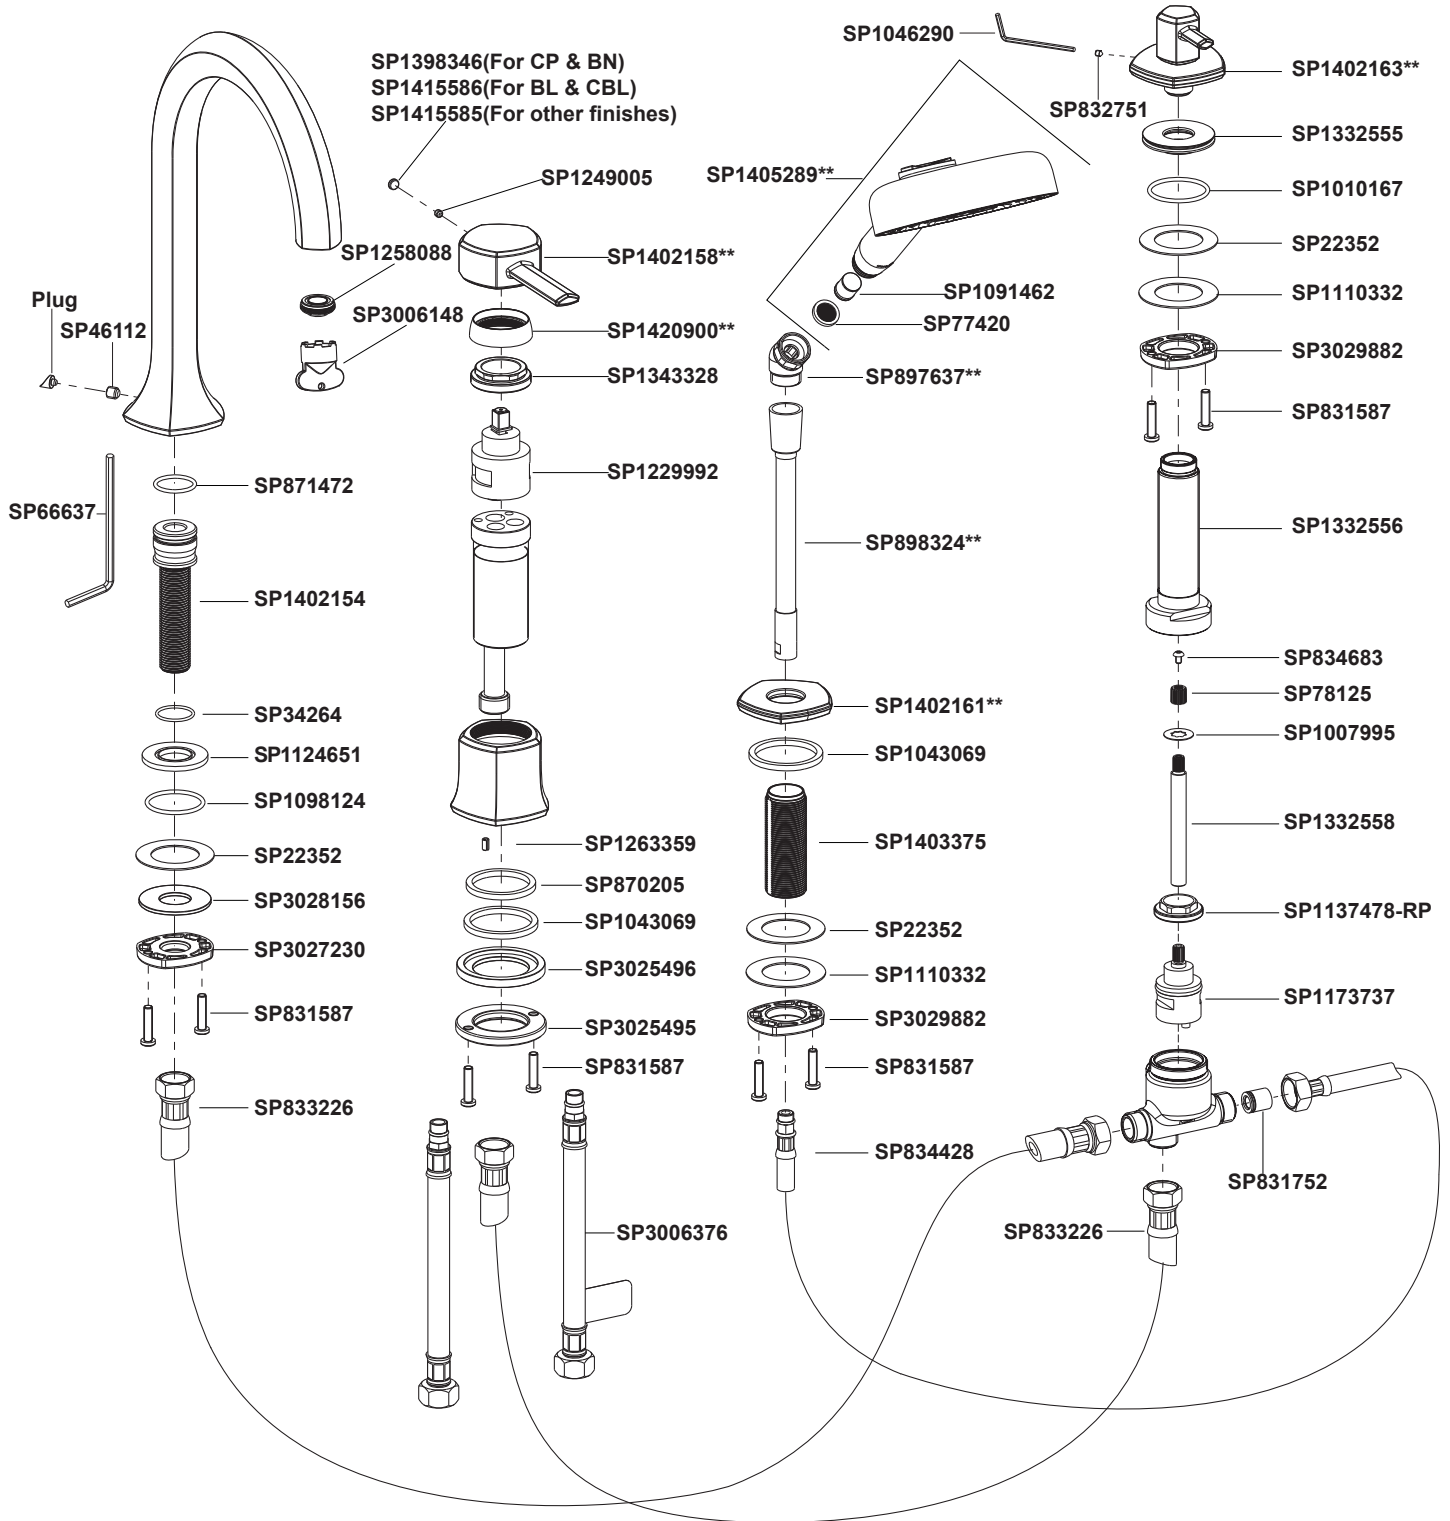

EX27110T-4

ก๊อกผสมอ่างอาบน้ำพร้อมฝักบัวสายอ่อนมือบิดก้านโยก(ปากก๊อกแบบโค้ง)

Plug	SP1402155	SP1423195	SP1423196
Finish	CP, BN, CBL	AF, RGD, 2MB	BL, BMB

\*\*Finish/color code must be specified when ordering

\*\*ระบุรหัสวัสดุเคลือบผิว/สีในการสั่งซื้อผลิตภัณฑ์

EX27111T-4

ก๊อกผสมอ่างอาบน้ำพร้อมฝักบัวสายอ่อนมือบิดก้านโยก(ปากก๊อกแบบตรง)

Plug	SP1402155	SP1423195	SP1423196
Finish	CP, BN, CBL	AF, RGD, 2MB	BL, BMB

\*\*Finish/color code must be specified when ordering

\*\*ระบุรหัสสี/สีเคลือบผิว/สีในการสั่งซื้อผลิตภัณฑ์